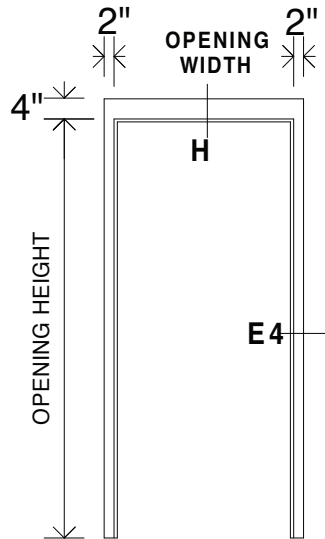

# THREE SIDED DW FRAMES 1 of 2

MIN. PROFILE DIM. 4 7/8"

DOUBLE RABBET (EQUAL)

G - SGL. OPNG.  
GG- DBL. OPNG.

MIN. PROFILE DIM. 4 7/8"

DOUBLE RABBET (EQUAL)

H - SGL. OPNG.  
HH- DBL. OPNG.

MIN. PROFILE DIM. 3 3/4"

SINGLE RABBET

I - SGL. OPNG.  
II- DBL. OPNG.

## THREE SIDED DW FRAMES 2 of 2

MIN. PROFILE DIM. 4 7/8"

SINGLE RABBET

J - SGL. OPNG.  
JJ- DBL. OPNG.

MIN. PROFILE DIM. 3 3/4"

CASED OPEN

K - SGL. OPNG.  
KK- DBL. OPNG.

MIN. PROFILE DIM. 3 3/4"

CASED OPEN

L - SGL. OPNG.  
LL- DBL. OPNG.