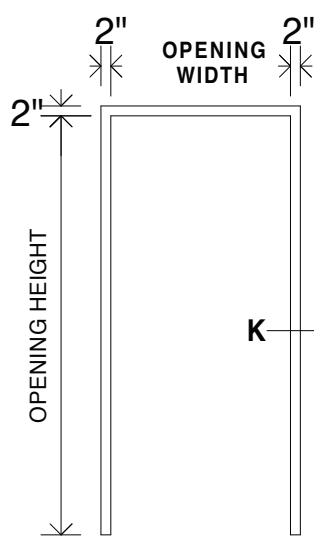

# THREE SIDED DW FRAMES 1 of 2

MIN. PROFILE DIM. 4 7/8"

DOUBLE RABBET (EQUAL)

G - SGL. OPNG.  
GG- DBL. OPNG.

MIN. PROFILE DIM. 4 7/8"

DOUBLE RABBET (EQUAL)

H - SGL. OPNG.  
HH- DBL. OPNG.

MIN. PROFILE DIM. 3 3/4"

## THREE SIDED DW FRAMES 2 of 2

MIN. PROFILE DIM. 4 7/8"

SINGLE RABBET

J - SGL. OPNG.  
JJ- DBL. OPNG.

MIN. PROFILE DIM. 3 3/4"

CASED OPEN

K - SGL. OPNG.  
KK- DBL. OPNG.

MIN. PROFILE DIM. 3 3/4"

CASED OPEN

L - SGL. OPNG.  
LL- DBL. OPNG.