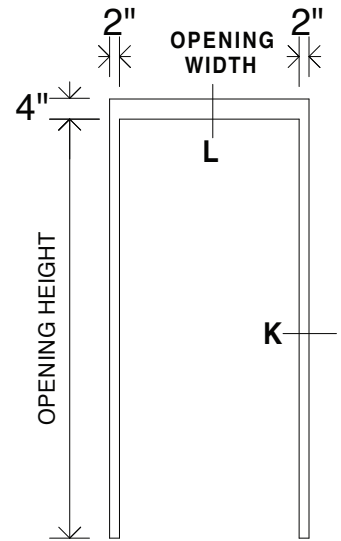

# THREE SIDED DW FRAMES 1 of 2

MIN. PROFILE DIM. 4 7/8"

DOUBLE RABBET (EQUAL)

G - SGL. OPNG.  
GG- DBL. OPNG.

MIN. PROFILE DIM. 4 7/8"

DOUBLE RABBET (EQUAL)

H - SGL. OPNG.  
HH- DBL. OPNG.

MIN. PROFILE DIM. 3 3/4"

## THREE SIDED DW FRAMES 2 of 2

MIN. PROFILE DIM. 4 7/8"

SINGLE RABBET

J - SGL. OPNG.  
JJ- DBL. OPNG.

MIN. PROFILE DIM. 3 3/4"

CASED OPEN

K - SGL. OPNG.  
KK- DBL. OPNG.

MIN. PROFILE DIM. 3 3/4"

CASED OPEN

L - SGL. OPNG.  
LL- DBL. OPNG.