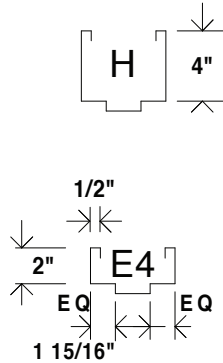

# THREE SIDED DW FRAMES 1 of 2

MIN. PROFILE DIM. 4 7/8"

DOUBLE RABBET (EQUAL)

G - SGL. OPNG.  
GG- DBL. OPNG.

MIN. PROFILE DIM. 4 7/8"

DOUBLE RABBET (EQUAL)

H - SGL. OPNG.  
HH- DBL. OPNG.

MIN. PROFILE DIM. 3 3/4"

SINGLE RABBET

I - SGL. OPNG.  
II- DBL. OPNG.

## THREE SIDED DW FRAMES 2 of 2

MIN. PROFILE DIM. 4 7/8"

SINGLE RABBET

J - SGL. OPNG.  
JJ- DBL. OPNG.

MIN. PROFILE DIM. 3 3/4"

CASED OPEN

K - SGL. OPNG.  
KK- DBL. OPNG.

MIN. PROFILE DIM. 3 3/4"