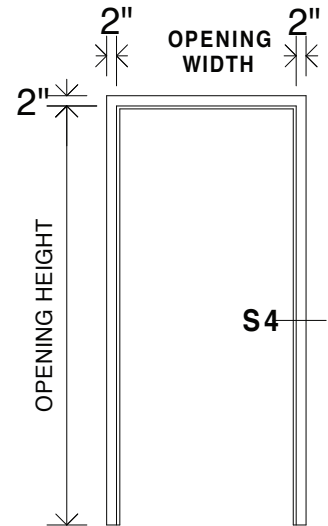

# THREE SIDED DW FRAMES 1 of 2

MIN. PROFILE DIM. 4 7/8"

DOUBLE RABBET (EQUAL)

G - SGL. OPNG.  
GG- DBL. OPNG.

MIN. PROFILE DIM. 4 7/8"

DOUBLE RABBET (EQUAL)

H - SGL. OPNG.  
HH- DBL. OPNG.

MIN. PROFILE DIM. 3 3/4"

SINGLE RABBET

I - SGL. OPNG.  
II- DBL. OPNG.

## THREE SIDED DW FRAMES 2 of 2

MIN. PROFILE DIM. 4 7/8"

SINGLE RABBET

J - SGL. OPNG.  
JJ- DBL. OPNG.

MIN. PROFILE DIM. 3 3/4"

CASED OPEN

K - SGL. OPNG.  
KK- DBL. OPNG.

MIN. PROFILE DIM. 3 3/4"

CASED OPEN

L - SGL. OPNG.  
LL- DBL. OPNG.