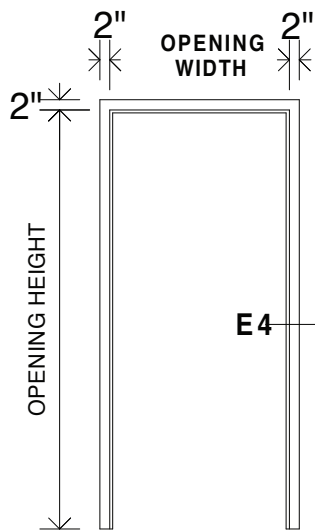

# THREE SIDED DW FRAMES 1 of 2

MIN. PROFILE DIM. 4 7/8"

DOUBLE RABBET (EQUAL)

G - SGL. OPNG.  
GG- DBL. OPNG.

MIN. PROFILE DIM. 4 7/8"

DOUBLE RABBET (EQUAL)

H - SGL. OPNG.  
HH- DBL. OPNG.

MIN. PROFILE DIM. 3 3/4"

## THREE SIDED DW FRAMES 2 of 2

MIN. PROFILE DIM. 4 7/8"

SINGLE RABBET

J - SGL. OPNG.  
JJ- DBL. OPNG.

MIN. PROFILE DIM. 3 3/4"

CASED OPEN

K - SGL. OPNG.  
KK- DBL. OPNG.

MIN. PROFILE DIM. 3 3/4"

CASED OPEN

L - SGL. OPNG.  
LL- DBL. OPNG.