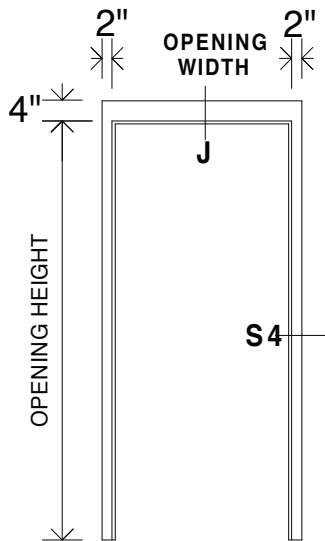

# THREE SIDED DW FRAMES 1 of 2

MIN. PROFILE DIM. 4 7/8"

DOUBLE RABBET (EQUAL)

G - SGL. OPNG.  
GG- DBL. OPNG.

MIN. PROFILE DIM. 4 7/8"

DOUBLE RABBET (EQUAL)

H - SGL. OPNG.  
HH- DBL. OPNG.

MIN. PROFILE DIM. 3 3/4"

SINGLE RABBET

I - SGL. OPNG.  
II- DBL. OPNG.

## THREE SIDED DW FRAMES 2 of 2

MIN. PROFILE DIM. 4 7/8"

SINGLE RABBET

J - SGL. OPNG.  
JJ- DBL. OPNG.

MIN. PROFILE DIM. 3 3/4"

CASED OPEN

K - SGL. OPNG.  
KK- DBL. OPNG.

MIN. PROFILE DIM. 3 3/4"

CASED OPEN

L - SGL. OPNG.  
LL- DBL. OPNG.