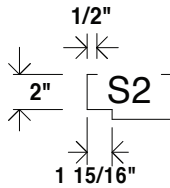

THREE SIDED FRAMES 1 of 2

MIN. PROFILE DIM. 4 7/8"

DOUBLE RABBET (EQUAL)

A - SGL. OPNG.
AA- DBL. OPNG.

MIN. PROFILE DIM. 4 7/8"

DOUBLE RABBET (EQUAL)

B - SGL. OPNG.
BB- DBL. OPNG.

MIN. PROFILE DIM. 3 3/4"

SINGLE RABBET

C - SGL. OPNG.
CC- DBL. OPNG.

THREE SIDED FRAMES 2 of 2

MIN. PROFILE DIM. 4 7/8"

SINGLE RABBET

**D - SGL. OPNG.
DD- DBL. OPNG.**

MIN. PROFILE DIM. 3 3/4"

CASED OPEN

**E - SGL. OPNG.
EE- DBL. OPNG.**

MIN. PROFILE DIM. 3 3/4"

CASED OPEN

**F - SGL. OPNG.
FF- DBL. OPNG.**