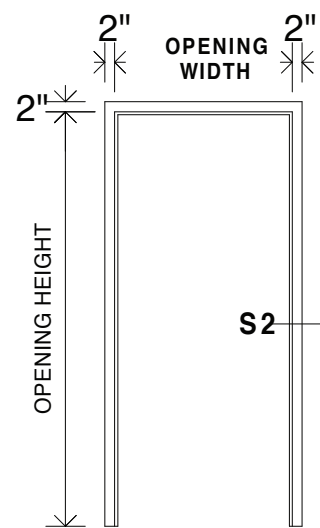

THREE SIDED FRAMES 1 of 2

MIN. PROFILE DIM. 4 7/8"

DOUBLE RABBET (EQUAL)

A - SGL. OPNG.
AA- DBL. OPNG.

MIN. PROFILE DIM. 4 7/8"

DOUBLE RABBET (EQUAL)

B - SGL. OPNG.
BB- DBL. OPNG.

MIN. PROFILE DIM. 3 3/4"

SINGLE RABBET

C - SGL. OPNG.
CC- DBL. OPNG.

THREE SIDED FRAMES 2 of 2

MIN. PROFILE DIM. 4 7/8"

SINGLE RABBET

**D - SGL. OPNG.
DD- DBL. OPNG.**

MIN. PROFILE DIM. 3 3/4"

CASED OPEN

**E - SGL. OPNG.
EE- DBL. OPNG.**

MIN. PROFILE DIM. 3 3/4"

CASED OPEN

**F - SGL. OPNG.
FF- DBL. OPNG.**