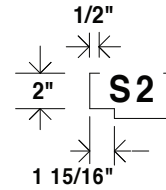

THREE SIDED FRAMES 1 of 2

MIN. PROFILE DIM. 4 7/8"

DOUBLE RABBET (EQUAL)

A - SGL. OPNG.
AA- DBL. OPNG.

MIN. PROFILE DIM. 4 7/8"

DOUBLE RABBET (EQUAL)

B - SGL. OPNG.
BB- DBL. OPNG.

MIN. PROFILE DIM. 3 3/4"

SINGLE RABBET

C - SGL. OPNG.
CC- DBL. OPNG.

THREE SIDED FRAMES 2 of 2

MIN. PROFILE DIM. 4 7/8"

SINGLE RABBET

**D - SGL. OPNG.
DD- DBL. OPNG.**

MIN. PROFILE DIM. 3 3/4"

CASED OPEN

**E - SGL. OPNG.
EE- DBL. OPNG.**

MIN. PROFILE DIM. 3 3/4"

CASED OPEN

**F - SGL. OPNG.
FF- DBL. OPNG.**