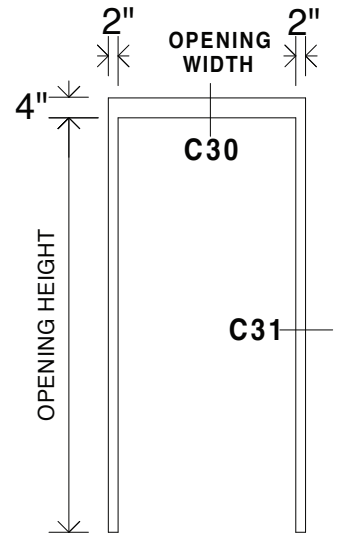

THREE SIDED FRAMES 1 of 2

MIN. PROFILE DIM. 4 7/8"

DOUBLE RABBET (EQUAL)

A - SGL. OPNG.
AA- DBL. OPNG.

MIN. PROFILE DIM. 4 7/8"

DOUBLE RABBET (EQUAL)

B - SGL. OPNG.
BB- DBL. OPNG.

MIN. PROFILE DIM. 3 3/4"

SINGLE RABBET

C - SGL. OPNG.
CC- DBL. OPNG.

THREE SIDED FRAMES 2 of 2

MIN. PROFILE DIM. 4 7/8"

SINGLE RABBET

**D - SGL. OPNG.
DD- DBL. OPNG.**

MIN. PROFILE DIM. 3 3/4"

CASED OPEN

**E - SGL. OPNG.
EE- DBL. OPNG.**

MIN. PROFILE DIM. 3 3/4"

CASED OPEN

**F - SGL. OPNG.
FF- DBL. OPNG.**