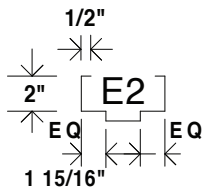

THREE SIDED FRAMES 1 of 2

MIN. PROFILE DIM. 4 7/8"

DOUBLE RABBET (EQUAL)

A - SGL. OPNG.
AA- DBL. OPNG.

MIN. PROFILE DIM. 4 7/8"

DOUBLE RABBET (EQUAL)

B - SGL. OPNG.
BB- DBL. OPNG.

MIN. PROFILE DIM. 3 3/4"

SINGLE RABBET

C - SGL. OPNG.
CC- DBL. OPNG.

THREE SIDED FRAMES 2 of 2

MIN. PROFILE DIM. 4 7/8"

SINGLE RABBET

**D - SGL. OPNG.
DD- DBL. OPNG.**

MIN. PROFILE DIM. 3 3/4"

CASED OPEN

**E - SGL. OPNG.
EE- DBL. OPNG.**

MIN. PROFILE DIM. 3 3/4"

CASED OPEN

**F - SGL. OPNG.
FF- DBL. OPNG.**