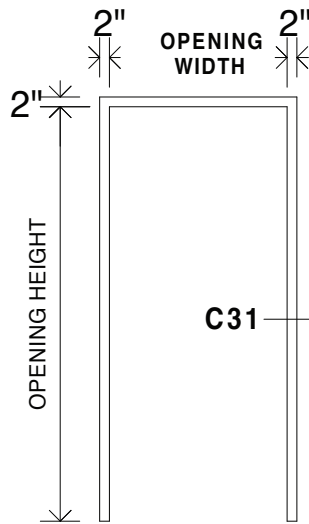

THREE SIDED FRAMES 1 of 2

MIN. PROFILE DIM. 4 7/8"

DOUBLE RABBET (EQUAL)

A - SGL. OPNG.
AA- DBL. OPNG.

MIN. PROFILE DIM. 4 7/8"

DOUBLE RABBET (EQUAL)

B - SGL. OPNG.
BB- DBL. OPNG.

MIN. PROFILE DIM. 3 3/4"

SINGLE RABBET

C - SGL. OPNG.
CC- DBL. OPNG.

THREE SIDED FRAMES 2 of 2

MIN. PROFILE DIM. 4 7/8"

SINGLE RABBET

**D - SGL. OPNG.
DD- DBL. OPNG.**

MIN. PROFILE DIM. 3 3/4"

CASED OPEN

**E - SGL. OPNG.
EE- DBL. OPNG.**

MIN. PROFILE DIM. 3 3/4"

CASED OPEN

**F - SGL. OPNG.
FF- DBL. OPNG.**