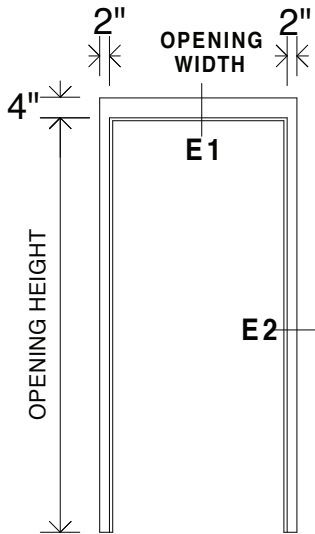

THREE SIDED FRAMES 1 of 2

MIN. PROFILE DIM. 4 7/8"

DOUBLE RABBET (EQUAL)

A - SGL. OPNG.
AA- DBL. OPNG.

MIN. PROFILE DIM. 4 7/8"

DOUBLE RABBET (EQUAL)

B - SGL. OPNG.
BB- DBL. OPNG.

MIN. PROFILE DIM. 3 3/4"

SINGLE RABBET

C - SGL. OPNG.
CC- DBL. OPNG.

THREE SIDED FRAMES 2 of 2

MIN. PROFILE DIM. 4 7/8"

SINGLE RABBET

**D - SGL. OPNG.
DD- DBL. OPNG.**

MIN. PROFILE DIM. 3 3/4"

CASED OPEN

**E - SGL. OPNG.
EE- DBL. OPNG.**

MIN. PROFILE DIM. 3 3/4"

CASED OPEN

**F - SGL. OPNG.
FF- DBL. OPNG.**