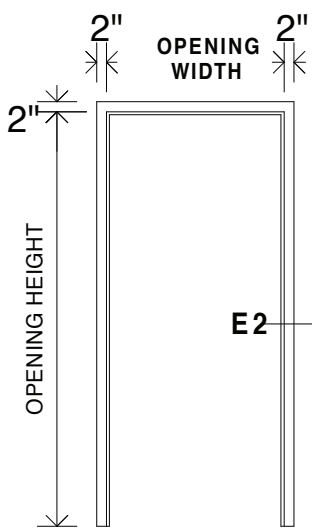

THREE SIDED FRAMES 1 of 2

MIN. PROFILE DIM. 4 7/8"

DOUBLE RABBET (EQUAL)

A - SGL. OPNG.
AA- DBL. OPNG.

MIN. PROFILE DIM. 4 7/8"

DOUBLE RABBET (EQUAL)

B - SGL. OPNG.
BB- DBL. OPNG.

MIN. PROFILE DIM. 3 3/4"

SINGLE RABBET

C - SGL. OPNG.
CC- DBL. OPNG.

THREE SIDED FRAMES 2 of 2

MIN. PROFILE DIM. 4 7/8"

SINGLE RABBET

**D - SGL. OPNG.
DD- DBL. OPNG.**

MIN. PROFILE DIM. 3 3/4"

CASED OPEN

**E - SGL. OPNG.
EE- DBL. OPNG.**

MIN. PROFILE DIM. 3 3/4"

CASED OPEN

**F - SGL. OPNG.
FF- DBL. OPNG.**