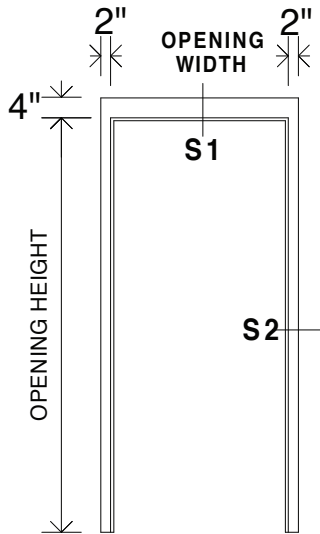

THREE SIDED FRAMES 1 of 2

MIN. PROFILE DIM. 4 7/8"

DOUBLE RABBET (EQUAL)

A - SGL. OPNG.
AA- DBL. OPNG.

MIN. PROFILE DIM. 4 7/8"

DOUBLE RABBET (EQUAL)

B - SGL. OPNG.
BB- DBL. OPNG.

MIN. PROFILE DIM. 3 3/4"

SINGLE RABBET

C - SGL. OPNG.
CC- DBL. OPNG.

THREE SIDED FRAMES 2 of 2

MIN. PROFILE DIM. 4 7/8"

SINGLE RABBET

**D - SGL. OPNG.
DD- DBL. OPNG.**

MIN. PROFILE DIM. 3 3/4"

CASED OPEN

**E - SGL. OPNG.
EE- DBL. OPNG.**

MIN. PROFILE DIM. 3 3/4"

CASED OPEN

**F - SGL. OPNG.
FF- DBL. OPNG.**