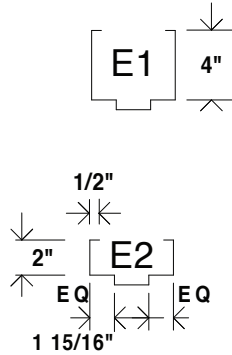

THREE SIDED FRAMES 1 of 2

MIN. PROFILE DIM. 4 7/8"

DOUBLE RABBET (EQUAL)

A - SGL. OPNG.
AA- DBL. OPNG.

MIN. PROFILE DIM. 4 7/8"

DOUBLE RABBET (EQUAL)

B - SGL. OPNG.
BB- DBL. OPNG.

MIN. PROFILE DIM. 3 3/4"

SINGLE RABBET

C - SGL. OPNG.
CC- DBL. OPNG.

THREE SIDED FRAMES 2 of 2

MIN. PROFILE DIM. 4 7/8"

SINGLE RABBET

**D - SGL. OPNG.
DD- DBL. OPNG.**

MIN. PROFILE DIM. 3 3/4"

CASED OPEN

**E - SGL. OPNG.
EE- DBL. OPNG.**

MIN. PROFILE DIM. 3 3/4"

CASED OPEN

**F - SGL. OPNG.
FF- DBL. OPNG.**